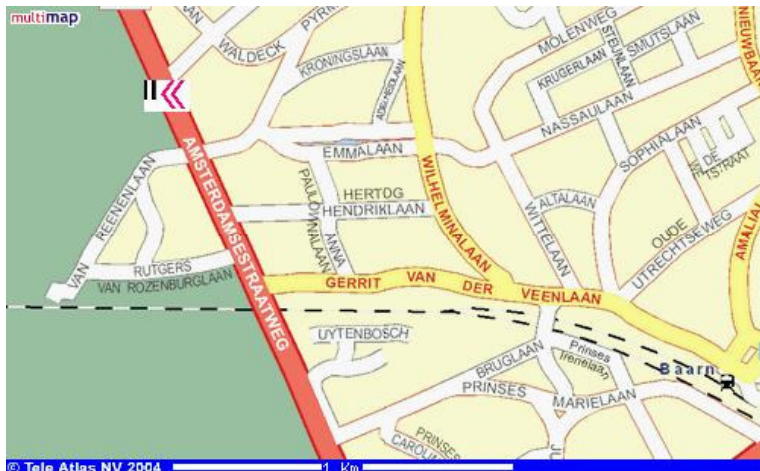

Kirkman Company

Kirkman Company B.V.
Amsterdamsstraatweg 40
3743 DT Baarn
The Netherlands
T +31 (0)88 40 40 400
F +31 (0)88 40 40 499

Openbaar Vervoer

Vanaf station Baarn

- Linksaf: Gerrit van de Veenlaan
- 5e straat rechts: Anna Paulownalaan, uitlopen tot vijver
- Linksaf: Emmalaan, links aanhouden en helemaal uitlopen
- Rechtsaf: Amsterdamsstraatweg (huisnummer 40 is Kirkman Company)

Auto

Vanaf de snelweg A1

- Vanaf de snelweg A1 neemt u afslag 10 'Baarn-Noord/Soest'.
- U volgt de borden richting Soest en Baarn.
- Op de Escher-rotonde rijdt u rechtdoor de Amsterdamsstraatweg op.
- Na ca. 1 kilometer vindt u ons pand aan uw linkerhand.
- Vanaf de snelweg A27
- Vanaf de snelweg A27 neemt u afslag 33 'Hilversum'.
- U vervolgt de weg, bij het derde verkeerslicht gaat u rechtsaf in de richting van 'Baarn'.
- Na ca. 6 kilometer komt u op de kruising met de N221, u gaat hier linksaf in de richting van 'Laren / Amsterdam'.
- Na ca. 1 kilometer bevindt zich ons kantoorpand aan uw rechterhand.
- Vanuit de richting Soest en Amersfoort
- Vanuit Soest neemt u de N221 langs Paleis Soestdijk.
- Bij de eerste verkeerslichten na het Paleis gaat u rechtdoor de Amsterdamsstraatweg op.
- Na ca. 1 kilometer vindt u ons pand aan uw rechterhand.